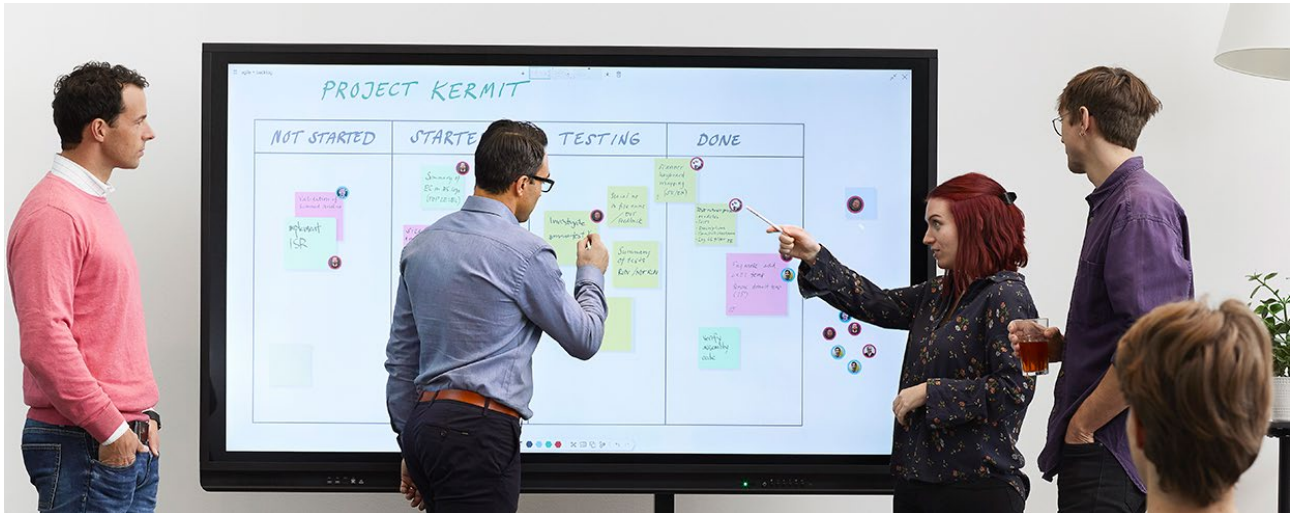

Test Lead på FlatFrog, något för dig?

Tycker du som vi att...

- test bör vara en **central** del av verksamheten?
- självorganiserade blandade team med **eget bestämmande** är mest effektivt?
- test utförs bäst **tillsammans** med utvecklingsingenjörer med **Agila** arbetsätt?
- **testdriven** utveckling i starten av projekt alltid lönar sig?
- test är en yrkesroll med stor **hantverksskicklighet**?
- bred avancerad teknik med mycket **innovation** är otroligt kul!

... då är vår test lead-roll något för dig!

Bli vår Test Lead på System Test!

Som test lead kommer du jobba i FW & System Test tillsammans med tre andra testare. Systemtest jobbar både med direkta kundprojekt för att säkerställa prestandan men också i utvecklingsprojekt för att ta fram nästa generations touchsystem. Arbetet som testare på FlatFrog är mycket omväxlande, vi arbetar med både automatiserade och manuella tester. Teamet ansvarar själva för att utveckla metodiker och strategier. Vi använder och utvecklar olika verktyg för att utföra våra tester, bl.a. robotar, specialanpassade fixturer och egenutvecklade testapplikationer.

Att arbeta på Flatfrog

FlatFrog är ett litet innovativt globalt bolag med världsledande teknik för stora interaktiva skärmar (55" och större). Just nu håller vi på att revolutionera Agila möten, möten i konferensrum och lektioner i klassrum med vår patenterade InGlass™ teknologi. Våra kunder är stora internationella företag som säljer kompletta skärmar samt direkta slutkunder som själva använder tekniken i sina möten.